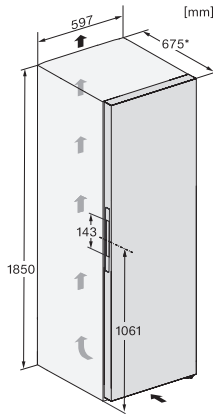

Alarme de porte sonore	•
Alarme de porte visuelle	•

Caractéristiques techniques

Largeur des appareils en mm	600
Hauteur de l'appareil en mm	1855
Profondeur de l'appareil en mm	675
Poids en kg	76,3
Classe climatique	SN-T
Zone de réfrigération en l	387
dont zone PerfectFresh en l	141
Volume total utile en l	386
Classe d'émissions de bruit acoustique dans l'air (A-D)	B
Émissions de bruit acoustique en dB(A) re1pW	35
Consommation électrique en milliampères (mA)	1200
Tension en V	220-240
Protection par fusible en A	10
Nombre de phases	1
Fréquence en Hz	50-60
Longueur du câble d'alimentation électrique en m	2,0
Remplacer l'ampoule	Service après-vente

FN4872D, FN4874C, KS4887DD, installation sketch (footnote*) (installation drawings)

KFN4898CD bs, KS4887DD edt/cs, top view (footnote*) (installation drawings)

KS4887DD, FNS4882D, top view, Side-by-Side (*footnote) (installation drawings)