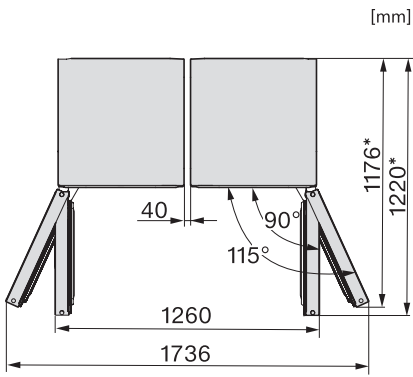

Alarme de porte sonore	•
Alarme de porte visuelle	•

Caractéristiques techniques

Largeur des appareils en mm	600
Hauteur de l'appareil en mm	1855
Profondeur de l'appareil en mm	675
Poids en kg	76,3
Classe climatique	SN-T
Zone de réfrigération en l	387
dont zone PerfectFresh en l	141
Volume total utile en l	386
Classe d'émissions de bruit acoustique dans l'air (A-D)	B
Émissions de bruit acoustique en dB(A) re1pW	35
Consommation électrique en milliampères (mA)	1200
Tension en V	220-240
Protection par fusible en A	10
Nombre de phases	1
Fréquence en Hz	50-60
Longueur du câble d'alimentation électrique en m	2,0
Remplacer l'ampoule	Service après-vente

FN4872D, FN4874C, KS4887DD, installation sketch (footnote*) (installation drawings)

KFN4898CD bs, KS4887DD edt/cs, top view (footnote*) (installation drawings)

KS4887DD, FNS4882D, top view, Side-by-Side (*footnote) (installation drawings)