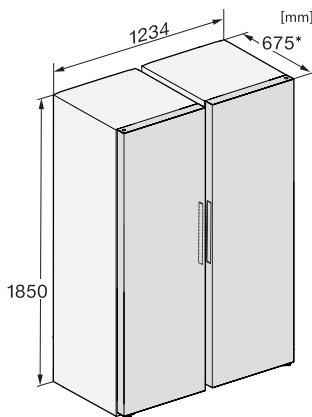

KS4383ED, KS4887DD, FNS4382D, FNS4382E, FNS4882D, installation sketch, Side-by-Side (*footnote) (installation drawings)