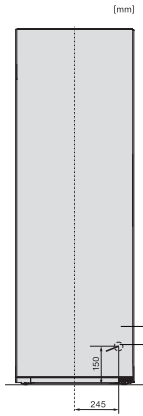

KS 4887 DD

Réfrigérateurposable

avec PerfectFresh Active, FlexiLight2.0 et Click2open pour un max. de confort.

K4373ED, KS4383ED, KS4383 C ED, KS4783 bb Blackboard, KS4887DD, installation (footnote*) (installation drawings)