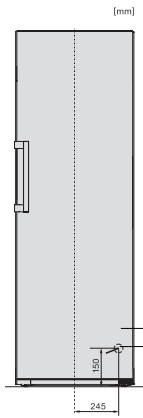

KS 4783 ED

Réfrigérateurposable

avec DailyFresh et un max de confort pour la combinaison côte-à-côte parfaite.

KS4383ED N, KS4383DD N, Nordic, KS4783DD, KS4783ED, K4776ED, installation (footnote*) (installation drawings)