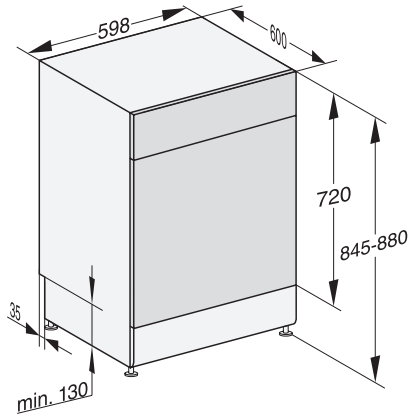

G 7020 SC Front  
Lave-vaisselle posable  
avec tiroir 3D MultiFlex pour un confort maximum.

Code EAN: 4002516488361 / Numéro de matériel: 11921410 /  
Ancien Numéro de matériel: 21702018F

Extra silencieux 40 dB(A)	•
Nettoyage machine	•
<b>Options de lavage</b>	
IntenseZone	•
Programme Express	•
Extra propre	•
Séchage +	•
<b>Aménagement des paniers</b>	
Rangement des couverts	Tiroir 3D MultiFlex
Support pour tasses FlexCare	1
Aménagement des paniers	ComfortPlus
Nombre de couverts	14
<b>Sécurité</b>	
Système AquaSécurité	•
Indication de nettoyage de filtre	•
Sécurité enfants	•
<b>Caractéristiques techniques</b>	
Largeur minimale de la niche en mm	600
Largeur maximale de la niche en mm	600
Hauteur minimale de la niche en mm	845
Hauteur maximale de la niche en mm	880
Profondeur de la niche en mm	600
Largeur des appareils en mm	598
Hauteur de l'appareil en mm	845
Profondeur de l'appareil en mm	600
Profondeur de l'appareil porte ouverte en cm	119,5
Poids net en kg	57,0
Puissance totale de raccordement en kW	2,00
Tension en V	230
Protection par fusible en A	10
Nombre de phases	1
Norme de fréquence électrique	50
Longueur du tuyau d'arrivée d'eau en cm	1,50
Longueur du tuyau d'évacuation d'eau en cm	1,50
Longueur du câble d'alimentation électrique en m	1,70
<b>Langues affichage dispo.</b>	
Langues d'affichage disponibles avec MultiLingua	deutsch, english (GB), español, français (FR), italiano, nederlands, português, türkçe
<b>Accessoires fournis</b>	
1 x paquet d'UltraTabs (20 pièces)	•
Bon d'achat pour 1 x paquet d'UltraTabs (20 pièces) ou neuf paquets à un prix spécial	•

G 7020 SC Front

Lave-vaisselle posable  
avec tiroir 3D MultiFlex pour un confort maximum.

G7000, free standing dishwasher, 60cm (installation drawing)