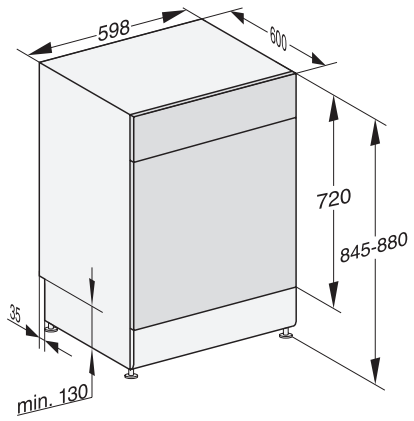

G 7020 SC

Lave-vaisselle posable
avec tiroir 3D MultiFlex pour un confort maximum.

G7000, free standing dishwasher, 60cm (installation drawing)