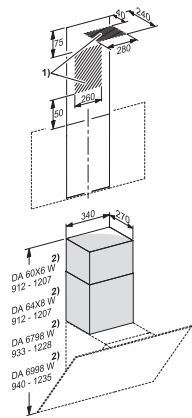

DADC 6000
Fût gris graphite
pour une évacuation d'air par le haut

Code EAN: 4002516473220 / Numéro de matériel: 11900540 /
Ancien Numéro de matériel: 28996439D

- Pour DA 64 x 8 W
- Hauteur de fût variable de 365 à 660 mm
- Largeur de fût 340 mm
- Profondeur de fût 270 mm
- Matériel de fixation murale inclus

DADC 6000
Fût gris graphite
pour une évacuation d'air par le haut

DADC6000 (Installation drawing)