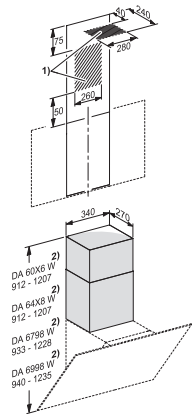

DADC 6000
Fût noir obsidien
pour une évacuation d'air par le haut

Code EAN: 4002516473121 / Numéro de matériel: 11900270 /
Ancien Numéro de matériel: 28996438D

- Pour DA 60x6 W, DA 64x8 W et DA 679x W
- Hauteur de fût variable de 365 à 660 mm
- Largeur de fût 340 mm
- Profondeur de fût 270 mm
- Matériel de fixation murale inclus

DADC 6000
Fût noir obsidien
pour une évacuation d'air par le haut

DADC6000 (Installation drawing)