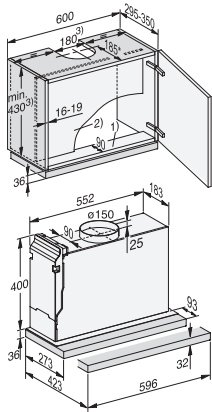

DAS 2620 EXTA
Hotte murale
à combiner avec un ventilateur externe

DAS2620, DAS2622 Living, DAS2620 EXTA, DAS4620.
Installation drawings