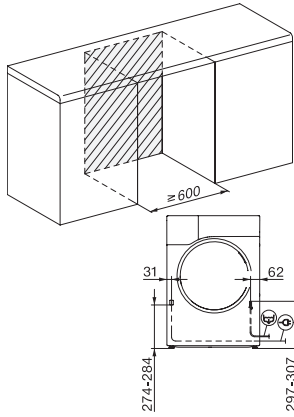

TWW780WP Passion

Sèche-linge pompe à chaleur T1 :

A+++ -10 % | 9 kg | M Touch | SteamFinish | SilenceDrum

Code EAN: 4002516485063 / Numéro de matériel: 11848910 /

Ancien Numéro de matériel: 12WV7802F

| | |
|---|---------------------|
| Profondeur de l'appareil porte ouverte en mm | 1077 |
| Poids en kg | 62 |
| Puissance totale de raccordement en kW | 1,10 |
| Tension en V | 220-240 |
| Protection par fusible en A | 10 |
| Fréquence en Hz | 50 |
| Longueur du câble d'alimentation électrique en m | 2,0 |
| Contient des gaz à effet de serre fluorés | • |
| Fermeture hermétique | • |
| Type de réfrigérant | R134a |
| Quantité de fluide frigorigène en kg | 0,48 |
| Potentiel de réchauffement global de produit frigorigène en CO ₂ e | 1430 |
| Potentiel de réchauffement global de l'appareil en CO ₂ e | 686,00 |
| Remplacer l'ampoule | Service après-vente |
| Accessoires fournis | |
| Flacon de parfum | • |
| Bon pour un second flacon de parfum | • |
| Bon d'achat pour un panier de séchage | • |

TWW780WP Passion
Sèche-linge pompe à chaleur T1 :
A+++ -10 % | 9 kg | M Touch | SteamFinish | SilenceDrum

T1 installation drawing, fascia 5 degree, measures in mm

T1 drawing, fascia 5 degree, measures in mm

T1 drawing, fascia 5 degree, with porthole, measures in mm

T1 drawing, fascia 5 degree, measures in mm