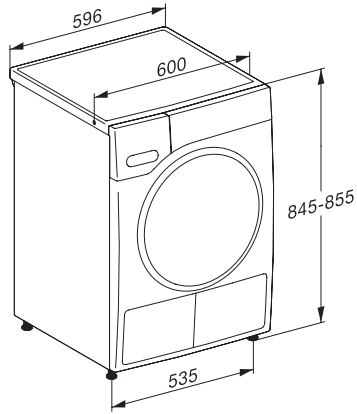

TWW780WP Passion

Sèche-linge pompe à chaleur T1 :

A+++ -10 % | 9 kg | M Touch | SteamFinish | SilenceDrum

Code EAN: 4002516485063 / Numéro de matériel: 11848910 /

Ancien Numéro de matériel: 12WV7802F

| | |
|---|---------------------|
| Profondeur de l'appareil porte ouverte en mm | 1077 |
| Poids en kg | 62 |
| Puissance totale de raccordement en kW | 1,10 |
| Tension en V | 220-240 |
| Protection par fusible en A | 10 |
| Fréquence en Hz | 50 |
| Longueur du câble d'alimentation électrique en m | 2,0 |
| Contient des gaz à effet de serre fluorés | • |
| Fermeture hermétique | • |
| Type de réfrigérant | R134a |
| Quantité de fluide frigorigène en kg | 0,48 |
| Potentiel de réchauffement global de produit frigorigène en CO ₂ e | 1430 |
| Potentiel de réchauffement global de l'appareil en CO ₂ e | 686,00 |
| Remplacer l'ampoule | Service après-vente |
| Accessoires fournis | |
| Flacon de parfum | • |
| Bon pour un second flacon de parfum | • |
| Bon d'achat pour un panier de séchage | • |

TWW780WP Passion
Sèche-linge pompe à chaleur T1 :
A+++ -10 % | 9 kg | M Touch | SteamFinish | SilenceDrum

T1 installation drawing, fascia 5 degree, measures in mm

T1 drawing, fascia 5 degree, measures in mm

T1 drawing, fascia 5 degree, with porthole, measures in mm

T1 drawing, fascia 5 degree, measures in mm