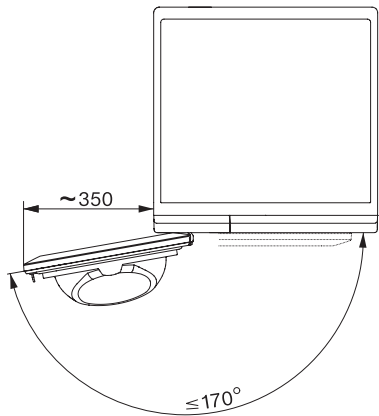

Jeans	•
Imperméabilisation	•
Défroissage	•
Draps	•
Air chaud/DryFresh	•
<b>Options de séchage</b>	
Rotation infroissable	•
Séchage doux plus	•
<b>Qualité</b>	
Aubes souples	•
<b>Sécurité</b>	
Code PIN	•
Affichage « Vider réservoir »	•
Affichage « Nettoyer filtres »	•
Interface optique	•
<b>Caractéristiques techniques</b>	
Dimensions en mm (largeur)	596
Dimensions en mm (hauteur)	850
Dimensions en mm (profondeur)	640
Profondeur de l'appareil porte ouverte en mm	1054
Poids en kg	56
Puissance totale de raccordement en kW	1,10
Tension en V	220-240
Protection par fusible en A	10
Fréquence en Hz	50
Longueur du câble d'alimentation électrique en m	2,0
Fermeture hermétique	•
Type de réfrigérant	R290
Quantité de fluide frigorigène en kg	0,11
Potentiel de réchauffement global de produit frigorigène en CO <sub>2</sub> e	3
Potentiel de réchauffement global de l'appareil en CO <sub>2</sub> e	0,33
Remplacer l'ampoule	Service après-vente
<b>Accessoires fournis</b>	
Flacon de parfum	•
Bon pour un second flacon de parfum	•

T1 drawing, slanted facia or straight facia, measures in mm

T1 drawing, slanted facia or straight facia, without porthole, measures in mm

T1 drawing, slanted facia or straight facia, measures in mm