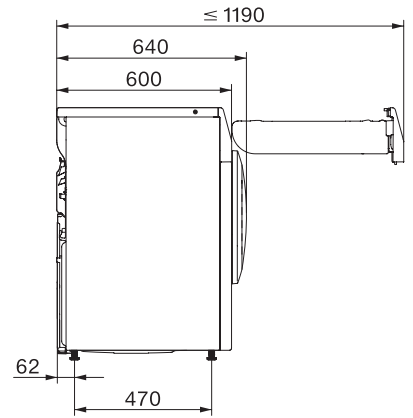

Jeans	•
Imperméabilisation	•
Défroissage	•
Draps	•
Air chaud/DryFresh	•
<b>Options de séchage</b>	
Rotation infroissable	•
Séchage doux plus	•
<b>Qualité</b>	
Aubes souples	•
<b>Sécurité</b>	
Code PIN	•
Affichage « Vider réservoir »	•
Affichage « Nettoyer filtres »	•
Interface optique	•
<b>Caractéristiques techniques</b>	
Dimensions en mm (largeur)	596
Dimensions en mm (hauteur)	850
Dimensions en mm (profondeur)	640
Profondeur de l'appareil porte ouverte en mm	1054
Poids en kg	56
Puissance totale de raccordement en kW	1,10
Tension en V	220-240
Protection par fusible en A	10
Fréquence en Hz	50
Longueur du câble d'alimentation électrique en m	2,0
Fermeture hermétique	•
Type de réfrigérant	R290
Quantité de fluide frigorigène en kg	0,11
Potentiel de réchauffement global de produit frigorigène en CO <sub>2</sub> e	3
Potentiel de réchauffement global de l'appareil en CO <sub>2</sub> e	0,33
Remplacer l'ampoule	Service après-vente
<b>Accessoires fournis</b>	
Flacon de parfum	•
Bon pour un second flacon de parfum	•

T1 drawing, slanted facia or straight facia, measures in mm

T1 drawing, slanted facia or straight facia, without porthole, measures in mm

T1 drawing, slanted facia or straight facia, measures in mm