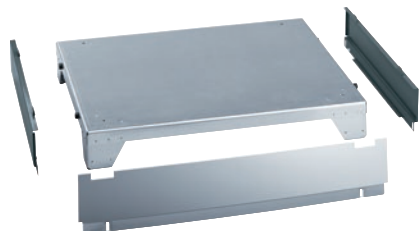

APDR 004

Socle fermé, 13 cm de hauteur

pour un chargement et un déchargement ergonomiques du sèche-linge.

- Vissable sur le sèche-linge

Code EAN: 4002516441656 / Numéro de matériel: 11792060 /  
Ancien Numéro de matériel: 59520004EU

<b>Famille produit</b>	
Sèche-linge	•
<b>Famille produit/accessoire</b>	
PT 8331	•
PT 8333	•
PT 8333 HW	•
PT 8337	•
PT 8337 HW	•
PDR 518	•
PDR 918	•
<b>Catégorie de produit</b>	
Base/socle	•
<b>Caractéristiques produit</b>	
Raccordement électrique	OHNE
Matériau	Inox, Tôle d'acier galv., pulvérisée
Couleur	Gris fer
<b>Dimensions et poids</b>	
Dimension extérieure, hauteur nette en mm	127
Dimension extérieure, largeur nette en mm	880
Dimension extérieure, profondeur nette en mm	864
Dimension extérieure, hauteur brute en mm	150
Dimension extérieure, largeur brute en mm	900
Dimension extérieure, profondeur brute en mm	900
Poids net [kg]	25,00
Poids brut en kg	28,00