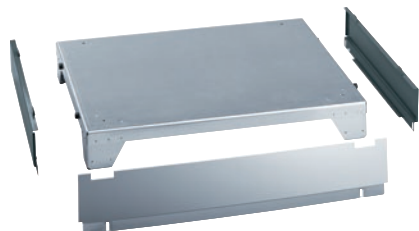

APDR 003

Socle fermé, 13 cm de hauteur

pour un chargement et un déchargement ergonomiques du sèche-linge.

- Vissable sur le sèche-linge

Code EAN: 4002516441649 / Numéro de matériel: 11792050 /  
Ancien Numéro de matériel: 59520003EU

<b>Famille produit</b>	
Sèche-linge	•
<b>Famille produit/accessoire</b>	
PT 8251	•
PT 8251 COP	•
PT 8253	•
PT 8257	•
PT 8331 COP	•
PDR 514	•
PDR 914	•
<b>Catégorie de produit</b>	
Base/socle	•
<b>Caractéristiques produit</b>	
Raccordement électrique	OHNE
Matériau	Inox, Tôle d'acier galv., pulvérisée
Couleur	null, Gris fer
<b>Dimensions et poids</b>	
Dimension extérieure, hauteur nette en mm	127
Dimension extérieure, largeur nette en mm	880
Dimension extérieure, profondeur nette en mm	679
Dimension extérieure, hauteur brute en mm	145
Dimension extérieure, largeur brute en mm	895
Dimension extérieure, profondeur brute en mm	705
Poids net [kg]	17,60
Poids brut en kg	20,50