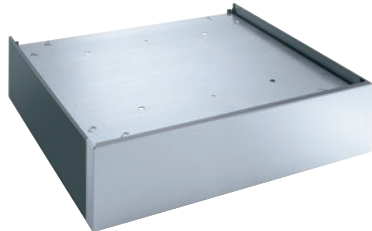

APWM 031

Socle fermé, 25 cm de hauteur

pour un chargement et un déchargement ergonomiques des lave-linge.

Code EAN: 4002516441625 / Numéro de matériel: 11792020 /
Ancien Numéro de matériel: 59510031EU

Famille produit	
Lave-linge	•
Famille produit/accessoire	
PW 818	•
PWM 920	•
Catégorie de produit	
Base/socle	•
Caractéristiques produit	
Raccordement électrique	OHNE
Matériau	Inox
Couleur	Inox
Dimensions et poids	
Dimension extérieure, hauteur nette en mm	255
Dimension extérieure, largeur nette en mm	920
Dimension extérieure, profondeur nette en mm	855
Dimension extérieure, hauteur brute en mm	275
Dimension extérieure, largeur brute en mm	815
Dimension extérieure, profondeur brute en mm	940
Poids net [kg]	25,60
Poids brut en kg	30,00