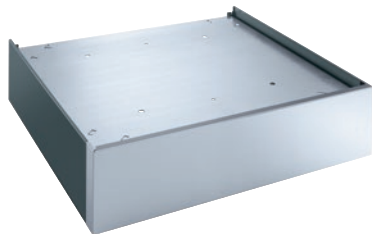

APWM 030

Socle fermé, 25 cm de hauteur

pour un chargement et un déchargement ergonomiques des lave-linge.

Code EAN: 4002516441403 / Numéro de matériel: 11791990 /

Ancien Numéro de matériel: 59510030EU

<b>Famille produit</b>	
Lave-linge	•
<b>Famille produit/accessoire</b>	
PW 814	•
PWM 916	•
<b>Catégorie de produit</b>	
Base/socle	•
<b>Caractéristiques produit</b>	
Raccordement électrique	OHNE
Matériau	Inox
Couleur	Inox
<b>Dimensions et poids</b>	
Dimension extérieure, hauteur nette en mm	255
Dimension extérieure, largeur nette en mm	920
Dimension extérieure, profondeur nette en mm	755
Dimension extérieure, hauteur brute en mm	275
Dimension extérieure, largeur brute en mm	715
Dimension extérieure, profondeur brute en mm	940
Poids net [kg]	23,60
Poids brut en kg	28,00