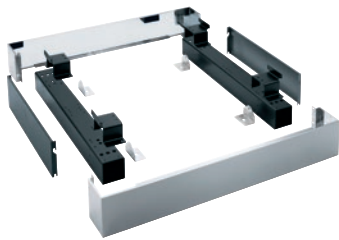

APWM 027

Socle fermé, hauteur 17 cm

pour un chargement et un déchargement ergonomiques des lave-linge.

- Vissable sur le lave-linge

Code EAN: 4002516437796 / Numéro de matériel: 11783020 /
Ancien Numéro de matériel: 59510027EU

Famille produit	
Lave-linge	•
Famille produit/accessoire	
PW 6323	•
Catégorie de produit	
Base/socle	•
Caractéristiques produit	
Raccordement électrique	OHNE
Matériau	Inox
Couleur	Inox
Dimensions et poids	
Dimension extérieure, hauteur nette en mm	170
Dimension extérieure, largeur nette en mm	1558
Dimension extérieure, profondeur nette en mm	870
Dimension extérieure, hauteur brute en mm	354
Dimension extérieure, largeur brute en mm	1798
Dimension extérieure, profondeur brute en mm	486
Poids net [kg]	35,00
Poids brut en kg	65,00