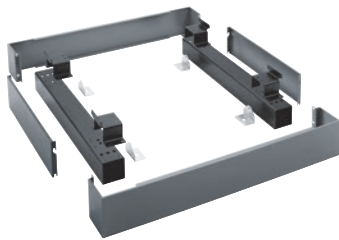

APWM 026

Socle fermé, hauteur 17 cm

pour un chargement et un déchargement ergonomiques des lave-linge.

- Vissable sur le lave-linge

Code EAN: 4002516437789 / Numéro de matériel: 11783010 /
Ancien Numéro de matériel: 59510026EU

Famille produit	
Lave-linge	•
Famille produit/accessoire	
PW 6243	•
Catégorie de produit	
Base/socle	•
Caractéristiques produit	
Raccordement électrique	OHNE
Matériau	Tôle d'acier galv., pulvérisée
Couleur	Gris fer
Dimensions et poids	
Dimension extérieure, hauteur nette en mm	170
Dimension extérieure, largeur nette en mm	1337
Dimension extérieure, profondeur nette en mm	870
Dimension extérieure, hauteur brute en mm	354
Dimension extérieure, largeur brute en mm	1798
Dimension extérieure, profondeur brute en mm	486
Poids net [kg]	35,00
Poids brut en kg	65,00