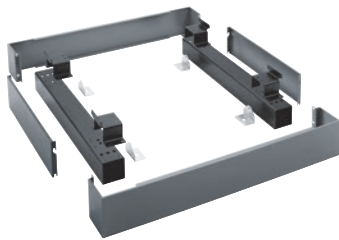

APWM 024

Socle fermé, hauteur 17 cm

pour un chargement et un déchargement ergonomiques des lave-linge.

- Vissable sur le lave-linge

Code EAN: 4002516437765 / Numéro de matériel: 11782990 /
Ancien Numéro de matériel: 59510024EU

Famille produit	
Lave-linge	•
Famille produit/accessoire	
PW 6163	•
Catégorie de produit	
Base/socle	•
Caractéristiques produit	
Raccordement électrique	OHNE
Matériau	Tôle d'acier galv., pulvérisée
Couleur	Gris fer
Dimensions et poids	
Dimension extérieure, hauteur nette en mm	170
Dimension extérieure, largeur nette en mm	1110
Dimension extérieure, profondeur nette en mm	870
Dimension extérieure, hauteur brute en mm	354
Dimension extérieure, largeur brute en mm	1798
Dimension extérieure, profondeur brute en mm	486
Poids net [kg]	33,50
Poids brut en kg	65,00