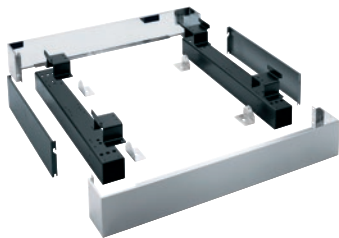

APWM 023

Socle fermé, hauteur 17 cm

pour un chargement et un déchargement ergonomiques des lave-linge.

- Vissable sur le lave-linge

Code EAN: 4002516437758 / Numéro de matériel: 11782920 /
Ancien Numéro de matériel: 59510023EU

Famille produit	
Lave-linge	•
Famille produit/accessoire	
PW 6163	•
Catégorie de produit	
Base/socle	•
Caractéristiques produit	
Raccordement électrique	OHNE
Matériau	Inox
Couleur	Inox
Dimensions et poids	
Dimension extérieure, hauteur nette en mm	170
Dimension extérieure, largeur nette en mm	1110
Dimension extérieure, profondeur nette en mm	870
Dimension extérieure, hauteur brute en mm	354
Dimension extérieure, largeur brute en mm	1798
Dimension extérieure, profondeur brute en mm	486
Poids net [kg]	30,50
Poids brut en kg	65,50