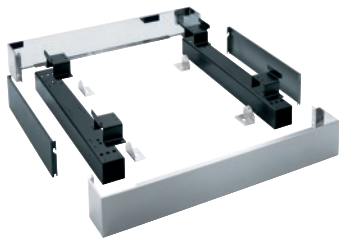

APWM 023

Socle fermé, hauteur 17 cm

pour un chargement et un déchargement ergonomiques des lave-linge.

- Vissable sur le lave-linge

Code EAN: 4002516437758 / Numéro de matériel: 11782920 /

Ancien Numéro de matériel: 59510023EU

Famille produit	
Lave-linge	•
Famille produit/accessoire	
PW 6163	•
Catégorie de produit	
Base/socle	•
Caractéristiques produit	
Raccordement électrique	OHNE
Matériau	Inox
Couleur	Inox
Dimensions et poids	
Dimension extérieure, hauteur nette en mm	170
Dimension extérieure, largeur nette en mm	1110
Dimension extérieure, profondeur nette en mm	870
Dimension extérieure, hauteur brute en mm	354
Dimension extérieure, largeur brute en mm	1798
Dimension extérieure, profondeur brute en mm	486
Poids net [kg]	30,50
Poids brut en kg	65,50