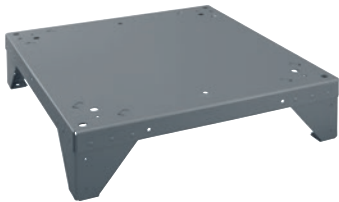

APCL 084

Socle ouvert, 15 cm de hauteur

pour un chargement et déchargement ergonomiques du lave-linge et sèche-linge.

Code EAN: 4002516433590 / Numéro de matériel: 11776560 /  
Ancien Numéro de matériel: 59590084D

Matériau

Tôle d'acier galv.,  
pulvérisée

Couleur

Gris fer

**Dimensions et poids**

Dimension extérieure, hauteur nette en mm

150

Dimension extérieure, largeur nette en mm