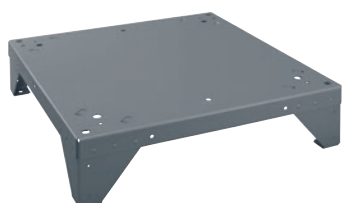

APCL 084

Socle ouvert, 15 cm de hauteur

pour un chargement et déchargement ergonomiques du lave-linge et sèche-linge.

Code EAN: 4002516433590 / Numéro de matériel: 11776560 /  
Ancien Numéro de matériel: 59590084D

Matériau

Tôle d'acier galv.,  
pulvérisée

Couleur

Gris fer

**Dimensions et poids**

Dimension extérieure, hauteur nette en mm

150

Dimension extérieure, largeur nette en mm