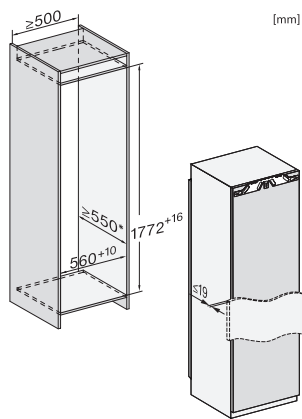

K7733E, K7763E, K7732E, K7734F, K7764E, K7743E, K7743D, K7744E, K7773D, K7774D, built-in (footnote*) (drawings)