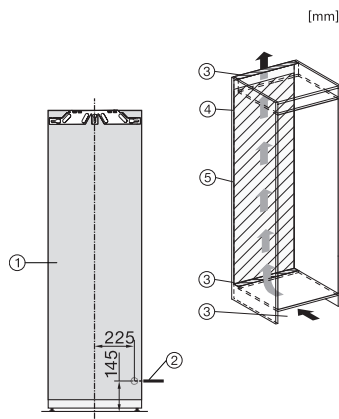

K 7763 E

Réfrigérateur encastrable

plus de confort et de flexibilité avec DailyFresh, FlexiLight 2.0. et DynaCool.

K7733E, K7763E, K7732E, K7734F, K7764E, K7743E, K7743D, K7744E, K7773D, K7774D (footnote*) (installation drawings)