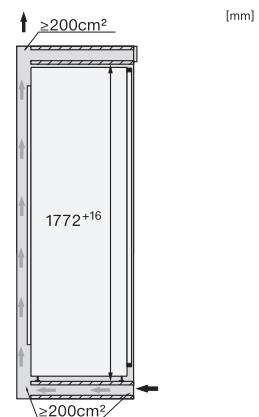

K7733E, K7763E, K7732E, K7734F, K7764E, K7743E, K7743D, K7744E, K7773D, K7774D, side view (installation drawings)