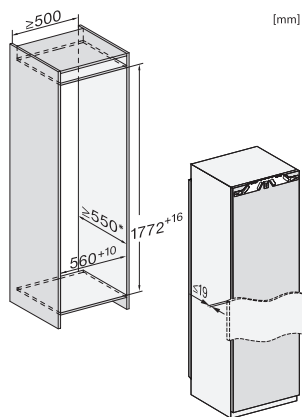

K7733E, K7763E, K7732D, K7732E, K7734F, K7764E, K7743E, K7743D, K7744E, K7773D, K7774D, built-in (footnote*) (drawings)