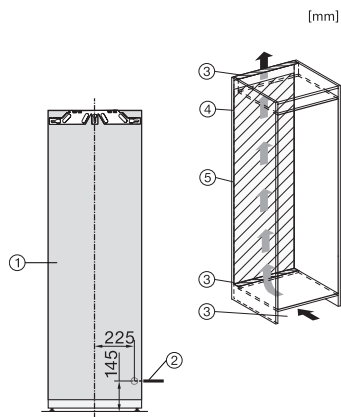

K 7733 E

Réfrigérateur encastrable

avec DynaCool et éclairage LED pour la conservation pratique des aliments.

K7733E, K7763E, K7732E, K7734F, K7764E, K7743E, K7743D, K7744E, K7773D, K7774D (footnote*) (installation drawings)