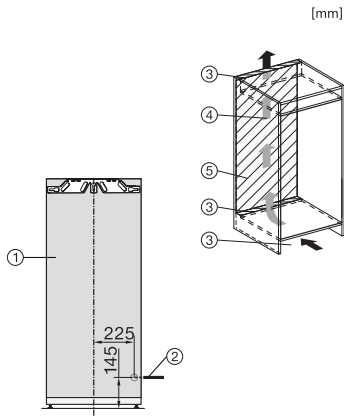

K 7473 D

Réfrigérateur encastrable

avec FlexiLight2.0 et PerfectFresh Active, humid. active pour plus de fraîcheur.

K7433E, K7434E, K7464E, K7443D, K7444D, K7473D, K7474D, FNS74470D, installation (footnote*) (installation drawings)