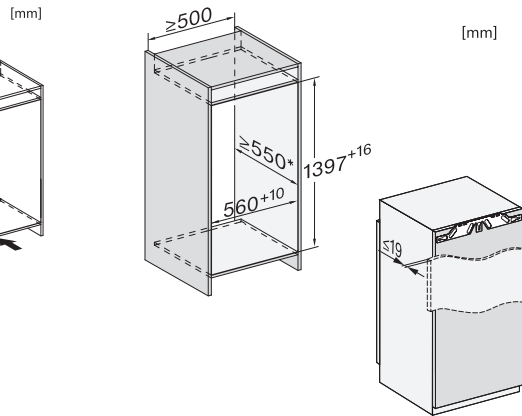

K7433E, K7434E, K7464E, K7443D, K7444D, K7473D, K7474D, FNS74470D, installation (footnote*) (installation drawings)

K7433E, K7434E, K7464E, K7443D, K7444D, K7473D, K7474D, FNS7470D, built-in (footnote*) (installation drawings)