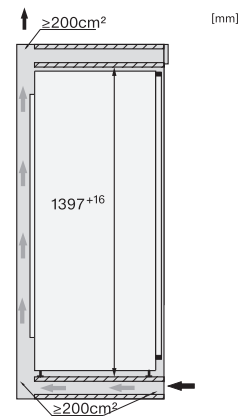

K7433E, K7434E, K7464E, K7443D, K7444D, K7473D, K7474D, FNS7470D, side view (installation drawings)