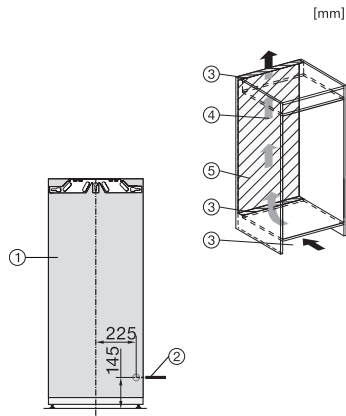

K 7434 E

Réfrigérateur encastrable

avec DailyFresh, éclairage LED moderne, congélateur et ComfortClean.

K7433E, K7434E, K7464E, K7443D, K7444D, K7473D, K7474D, FNS74470D, installation (footnote*) (installation drawings)