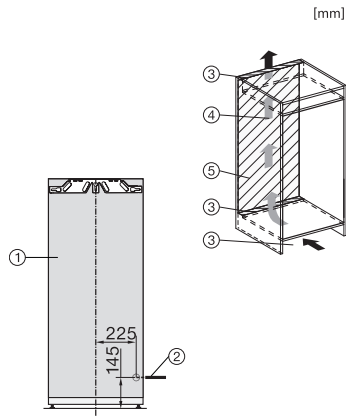

K 7433 E

Réfrigérateur encastrable

avec DailyFresh, éclairage LED sans entretien, DynaCool et ComfortClean.

K7433E, K7434E, K7464E, K7443D, K7444D, K7473D, K7474D, FNS74470D, installation (footnote*) (installation drawings)