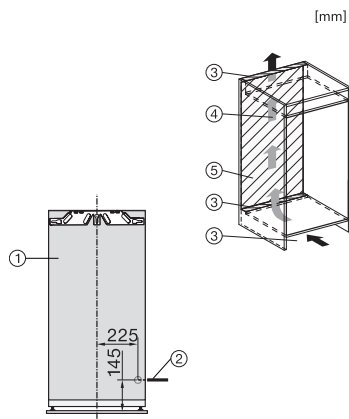

K 7374 D

Réfrigérateur encastrable

avec FlexiLight2.0 et PerfectFresh Active, humid. active pour plus de fraîcheur.

K7364D, K7343D, K7344D, K7348C 125 Gala Edition, K7373B, K7374D, installation (footnote*) (installation drawings)

[mm]