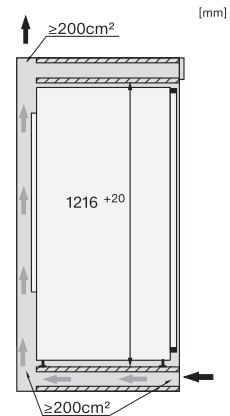

[mm]

K7347C, K7364D, K7343D, K7344D, K7348C 125 Gala Edition, K7373B, K7374D, K7378B, side view (installation drawings)