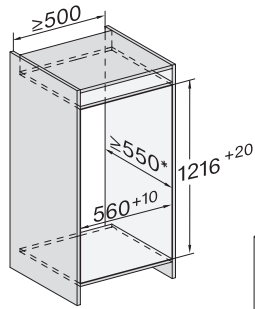

K 7374 D

Réfrigérateur encastrable

avec FlexiLight2.0 et PerfectFresh Active, humid. active pour plus de fraîcheur.

[mm]

[mm]

[mm]