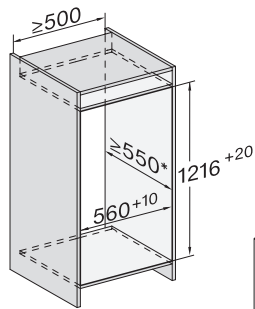

K 7343 D

Réfrigérateur encastrable

avec PerfectFresh Pro pour fraîcheur prolongée et éclairage LED sans entretien.