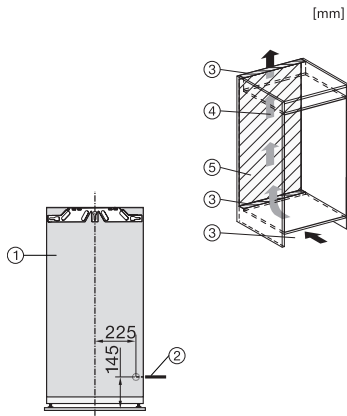

K 7343 D

Réfrigérateur encastrable

avec PerfectFresh Pro pour fraîcheur prolongée et éclairage LED sans entretien.

K7364D, K7343D, K7344D, K7348C 125 Gala Edition, K7373B, K7374D, installation (footnote*) (installation drawings)