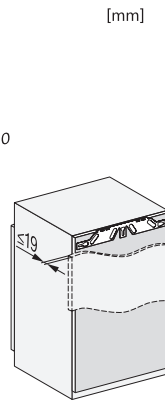

K7364D, K7343D, K7344D, K7348C 125 Gala Edition, K7373B, K7374D, K7378B, built-in (footnote*) (installation drawings)