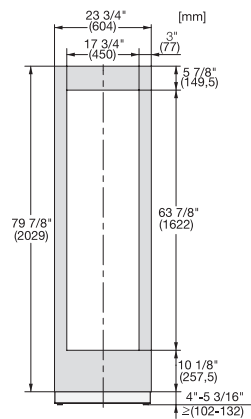

KFP 2455 ed/cs

Façade en inox

pour une intégration harmonieuse des caves à vin MasterCool dans votre cuisine.

Code EAN: 4002516324638 / Numéro de matériel: 11499630 /
Ancien Numéro de matériel: 38996094EU1

- pour les caves à vin de 60 cm de large

KFP 2455 ed/cs

Façade en inox

pour une intégration harmonieuse des caves à vin MasterCool dans votre cuisine.

KFP2455ed/cs, KFP2454ed/cs, front panel, front dimensions, MasterCool, installation drawings