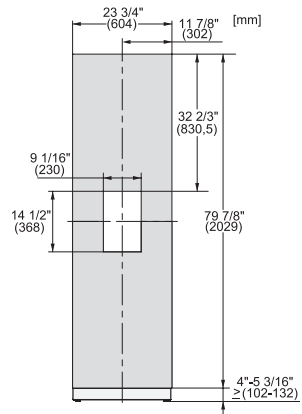

KFP 2445 ed/cs

Façade en inox

pour une intégration harmonieuse des congélateurs MasterCool dans votre cuisine.

Code EAN: 4002516324621 / Numéro de matériel: 11499620 /  
Ancien Numéro de matériel: 38996093EU1

- pour congélateurs 61 cm de large  
avec eau/glaçons dans la porte

KFP 2445 ed/cs

Façade en inox

pour une intégration harmonieuse des congélateurs MasterCool dans votre cuisine.

KFP2445ed/cs, KFP2444ed/cs, Front panel, Front dimensions, MasterCool, installation drawings