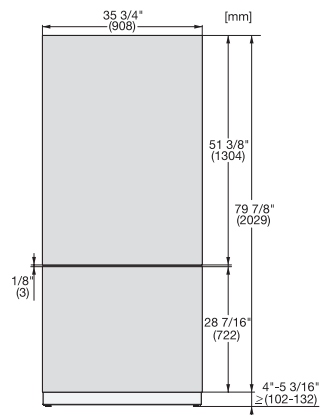

KFP 3615 ed/cs

Façade en inox

pour intégrer les réfrigérateurs et congélateurs MasterCool dans votre cuisine.

Code EAN: 4002516324591 / Numéro de matériel: 11499140 /
Ancien Numéro de matériel: 38996088EU1

- porte du haut des combinés réfrigér./congel. de 90 cm de large

KFP 3615 ed/cs

Façade en inox

pour intégrer les réfrigérateurs et congélateurs MasterCool dans votre cuisine.

KFP3615ed/cs, KFP3625ed/cs, KFP3614ed/cs,
KFP3624ed/cs Front panel, Front dimensions, MasterCool,
installation drawings