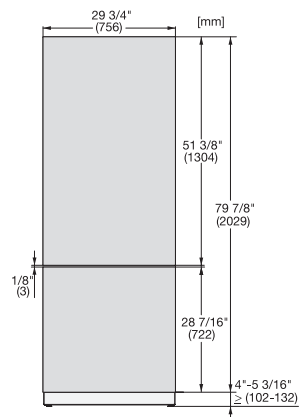

KFP 3025 ed/cs

Façade en inox

pour intégrer les réfrigérateurs et congélateurs MasterCool dans votre cuisine.

Code EAN: 4002516324584 / Numéro de matériel: 11499130 /  
Ancien Numéro de matériel: 38996087EU1

- porte du bas des combinés réfrigér./congel. de 75 cm de large

KFP 3025 ed/cs

Façade en inox

pour intégrer les réfrigérateurs et congélateurs MasterCool dans votre cuisine.

KFP3015ed/cs, KFP3025ed/cs, KFP3014ed/cs, KFP3024ed/cs, Front panel, Front dimensions, MasterCool, sketch