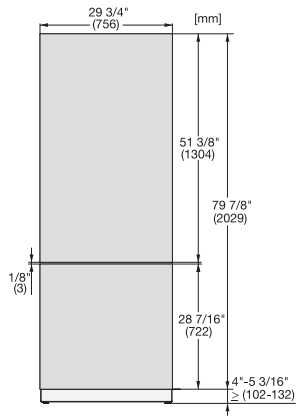

KFP 3015 ed/cs

Façade en inox

pour intégrer les réfrigérateurs et congélateurs MasterCool dans votre cuisine.

Code EAN: 4002516324577 / Numéro de matériel: 11499120 /
Ancien Numéro de matériel: 38996086EU1

- porte du haut des combinés réfrigér./congél. de 75 cm de large

KFP 3015 ed/cs

Façade en inox

pour intégrer les réfrigérateurs et congélateurs MasterCool dans votre cuisine.

KFP3015ed/cs, KFP3025ed/cs, KFP3014ed/cs, KFP3024ed/cs, Front panel, Front dimensions, MasterCool, sketch