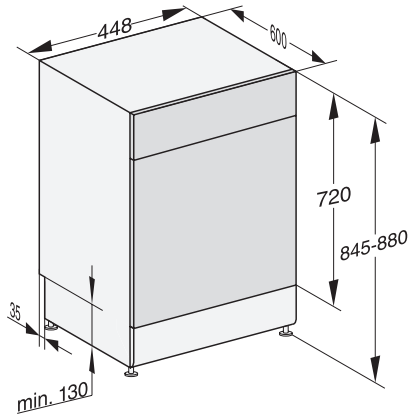

G 5430 SC SL Active
Lave-vaisselle posable 45 cm
la qualité éprouvée Miele à un premier prix avantageux.

G7000, free standing dishwasher, 45cm (installation drawing)