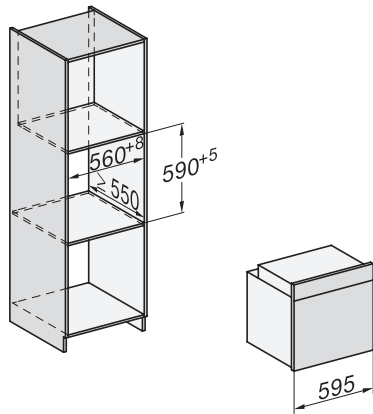

H 7165 BP

Four multifonctions

design noir élégant avec mise en réseau et pyrolyse.

H 7165 BP

Four multifonctions

design noir élégant avec mise en réseau et pyrolyse.

installation H7000 XL, installation drawing

installation H7000 XL, installation drawing, GB, AU

side view H7000 XL, installation drawings

built-in H7000 XL, installation drawing

H226x-1B/BP/E/EP/I/IP, H2x6xB/BP, H7x6xB/BP/BPX, installation drawings