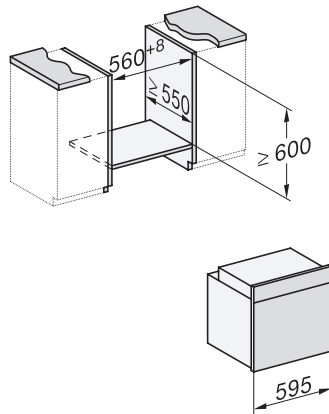

H 7165 BP

Four multifonctions

design noir élégant avec mise en réseau et pyrolyse.

H 7165 BP

Four multifonctions

design noir élégant avec mise en réseau et pyrolyse.

installation H7000 XL, installation drawing

installation H7000 XL, installation drawing, GB, AU

side view H7000 XL, installation drawings

built-in H7000 XL, installation drawing

H226x-1B/BP/E/EP/I/IP, H2x6xB/BP, H7x6xB/BP/BPX, installation drawings