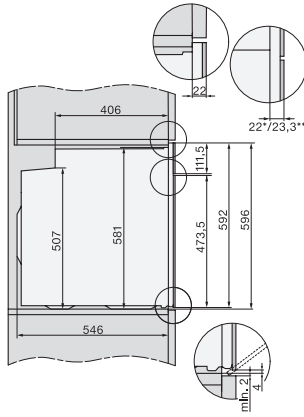

H 7261 BP

Four multifonctions

design facile à combiner avec texte clair et pyrolyse.

H226x-1B/BP/E/EP//IP, H2760B/BP, H28x0B/BP, H7x6xB/BP/BPX installation drawings

H2760B/BP, H28x0B/BP, H7x6xB/BP/BPX, DGC7351, DGC7151, installation drawings