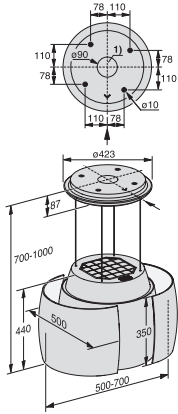

DA 7378 D Aura 4.0 Ambient

Hotte pour îlot

exclusivement avec commande intelligente via Con@ctivity 3.0 et app Miele@mobile

DA 7378 D – (installation drawings)