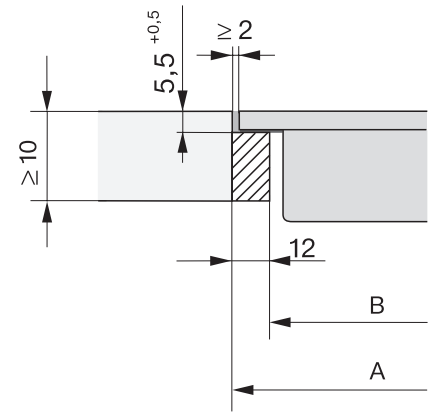

CS 7000 FL, flush (Installation drawing)