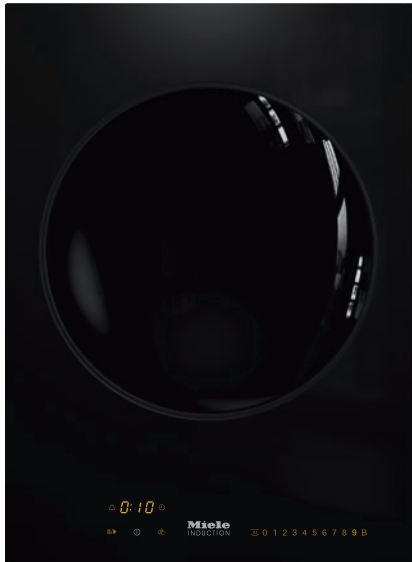

CS 7641 FL
Domino SmartLine
Avec un wok chauffé par induction

Code EAN: 4002516373254 / Numéro de matériel: 11323250 /
Ancien Numéro de matériel: 27764150F

Dimensions de la découpe en mm (profondeur) pour encastrement standard	500
Hauteur d'encastrement avec boîtier de raccordement (mm)	129
Dimension de la découpe intérieure en mm (largeur) pour encastrement à fleur de plan	358
Dimension de la découpe intérieure en mm (profondeur) pour encastrement à fleur de plan	500
Poids en kg	12
Dimension de la découpe extérieure en mm (largeur) pour encastrement à fleur de plan	382
Dimension de la découpe extérieure en mm (profondeur) pour encastrement à fleur de plan	524
Puissance totale de raccordement en kW	3,00
Longueur du câble d'alimentation électrique en m	1,5
Tension en V	220-240
Fréquence en Hz	50-60
Accessoires fournis	
Câble d'alimentation	Oui
Poêle wok sans revêtement	•