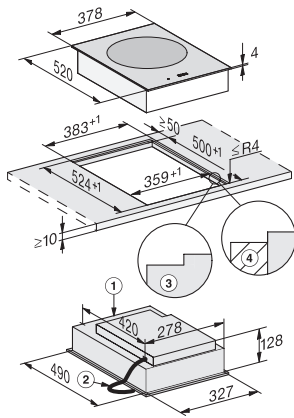

CS 7641 FL
Domino SmartLine
Avec un wok chauffé par induction

CS7641FL, flush (Installation drawing)