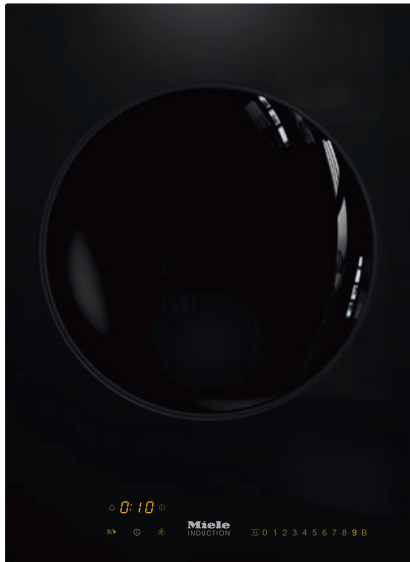

CS 7641 FL
Domino SmartLine
Avec un wok chauffé par induction

- Commande frontale à touches sensibles -SmartSelect
- Design élégant : encastrément à fleur de plan ou standard
- Se combine parfaitement avec tous les éléments SmartLine
- Exceptionnel : avec wok intégré
- Puissance : fonction Booster

Code EAN: 4002516373254 / Numéro de matériel: 11323250 /
Ancien Numéro de matériel: 27764150F

Type de chauffage	
Type de chauffage	Induction
Modèle	
SmartLine	•
Design	
Surface vitrocéramique	•
Encastrement à fleur de plan	•
Couleur de la vitrocéramique	Noir
Encastrement avec cadre	•
Brûleur wok en verre	•
Équipement zones cuisson	
Nombre de zones de cuisson	1
1e zone/zone de cuisson	
Position	central
Type	Plaque Wok
Taille en mm	Ø 300
Puissance max. en W avec Booster	3000
Puissance max. en W	2500
6e zone/zone de cuisson	
Plaque Wok	Plaque creuse pour wok
Confort d'utilisation	
Commande par touches sensibles	Smart Select
Détection de casseroles/de la taille des casseroles	•
Couleur d'affichage	Jaune
Début de cuisson automatique	•
Détection permanente de casserole	•
Maintien au chaud	•
Fonction Stop & Go	•
Fonction de rappel (Recall)	•
Possibilité de réglages individuels (par ex. signaux sonores)	•
Protection nettoyage	•
Fonction Minuterie	•
Confort d'entretien	
Vitrocéramique facile à nettoyer	•
Sécurité	
Sécurité Oubli	•
Fonction de verrouillage	•
Verrouillage de la mise en marche	•
Ventilateur de refroidissement intégré	•
Sécurité anti-surchauffe	•
Indicateur de chaleur résiduelle	•
Caractéristiques techniques	
Dimensions (l x h x p) en mm	133 x 378 x 520
Dimensions en mm (largeur)	378
Dimensions en mm (hauteur)	133
Dimensions en mm (profondeur)	520
Dimensions de la découpe (l x p) pour encastrément à fleur de plan en mm	358/382 x 500/524
Dimensions de la découpe en mm (largeur) pour encastrément standard	358