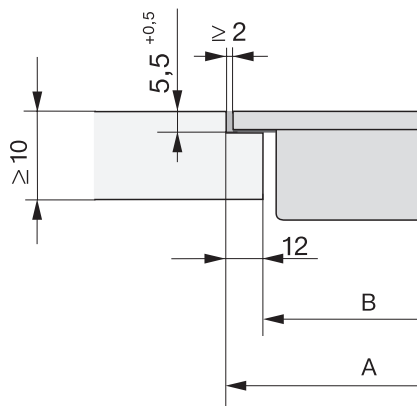

CS 7641 FL
Domino SmartLine
Avec un wok chauffé par induction

Code EAN: 4002516373254 / Numéro de matériel: 11323250 /
Ancien Numéro de matériel: 27764150F

Dimensions de la découpe en mm (profondeur) pour encastrement standard	500
Hauteur d'encastrement avec boîtier de raccordement (mm)	129
Dimension de la découpe intérieure en mm (largeur) pour encastrement à fleur de plan	358
Dimension de la découpe intérieure en mm (profondeur) pour encastrement à fleur de plan	500
Poids en kg	12
Dimension de la découpe extérieure en mm (largeur) pour encastrement à fleur de plan	382
Dimension de la découpe extérieure en mm (profondeur) pour encastrement à fleur de plan	524
Puissance totale de raccordement en kW	3,00
Longueur du câble d'alimentation électrique en m	1,5
Tension en V	220-240
Fréquence en Hz	50-60
Accessoires fournis	
Câble d'alimentation	Oui
Poêle wok sans revêtement	•

CS 7641 FL
Domino SmartLine
Avec un wok chauffé par induction

CS7641FL, flush (Installation drawing)

CS7641FL, onset (Installation drawing)

CS 7000 FL, flush (Installation drawing)

CS 7000 FL, flush (Installation drawing)