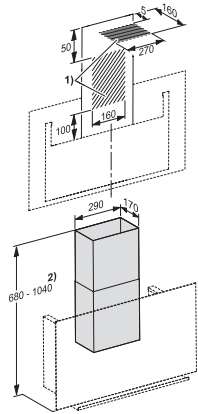

DADC 9000

Fût inox

pour une évacuation d'air par le haut

Code EAN: 4002516243182 / Numéro de matériel: 11279060 /
Ancien Numéro de matériel: 28996408D

- Pour DA 9090 W, DA 9091 W, DA 9298 W
- Hauteur de cheminée flexible de 380–740 mm
- Largeur de cheminée 290 mm
- Profondeur de fût 170 mm
- Matériel de fixation murale inclus

DADC 9000

Fût inox

pour une évacuation d'air par le haut

DADC9000 (Installation drawings)