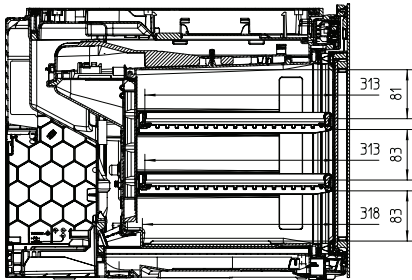

KWT 7112 iG

Cave à vin encastrable

avec FlexiFrame Plus et Push2open pour les amateurs de vin exigeants.

Code EAN: 4002516150916 / Numéro de matériel: 11186570 /  
Ancien Numéro de matériel: 36711202EU1

|                                                                              |               |
|------------------------------------------------------------------------------|---------------|
| Partie vin en l                                                              | 47            |
| Volume total utile en l                                                      | 47            |
| Espace suffisant pour accueillir des bouteilles de vin de Bordeaux de 0,75 l | 18 bouteilles |
| Durée de conservation en cas de panne en h                                   | 0             |
| Classe d'émissions de bruit acoustique dans l'air (A-D)                      | B             |
| Émissions de bruit acoustique en dB(A) re1pW                                 | 32            |
| Consommation électrique en milliampères (mA)                                 | 500           |
| Tension en V                                                                 | 220-240       |
| Protection par fusible en A                                                  | 10            |
| Nombre de phases                                                             | 1             |
| Fréquence en Hz                                                              | 50            |
| Longueur du câble d'alimentation électrique en m                             | 2,2           |

## KWT 7112 iG

Cave à vin encastrable

avec FlexiFrame Plus et Push2open pour les amateurs de vin exigeants.

KWT7112 iG, \*Footnote (Sketch)

KWT7112 iG (Sketch)

KWT7112 iG, \*Footnote (Sketch)

KWT7112iG, KWT6112iG, Interior dimensions (Installation drawings)