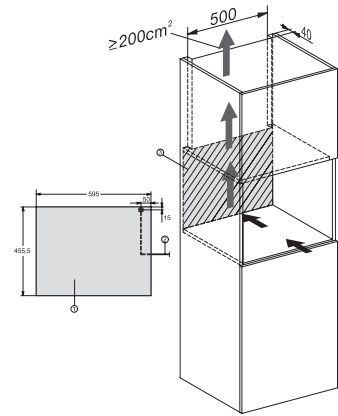

KWT 7112 iG

Cave à vin encastrable

avec FlexiFrame Plus et Push2open pour les amateurs de vin exigeants.

Code EAN: 4002516150916 / Numéro de matériel: 11186570 /  
Ancien Numéro de matériel: 36711202EU1

|                                                                              |               |
|------------------------------------------------------------------------------|---------------|
| Partie vin en l                                                              | 47            |
| Volume total utile en l                                                      | 47            |
| Espace suffisant pour accueillir des bouteilles de vin de Bordeaux de 0,75 l | 18 bouteilles |
| Durée de conservation en cas de panne en h                                   | 0             |
| Classe d'émissions de bruit acoustique dans l'air (A-D)                      | B             |
| Émissions de bruit acoustique en dB(A) re1pW                                 | 32            |
| Consommation électrique en milliampères (mA)                                 | 500           |
| Tension en V                                                                 | 220-240       |
| Protection par fusible en A                                                  | 10            |
| Nombre de phases                                                             | 1             |
| Fréquence en Hz                                                              | 50            |
| Longueur du câble d'alimentation électrique en m                             | 2,2           |

## KWT 7112 iG

Cave à vin encastrable

avec FlexiFrame Plus et Push2open pour les amateurs de vin exigeants.

KWT7112 iG, \*Footnote (Sketch)

KWT7112 iG (Sketch)

KWT7112 iG, \*Footnote (Sketch)

KWT7112iG, KWT6112iG, Interior dimensions (Installation drawings)