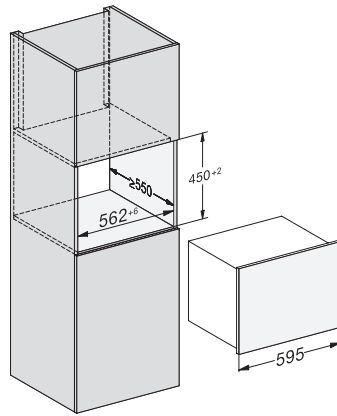

KWT 7112 iG

Cave à vin encastrable

avec FlexiFrame Plus et Push2open pour les amateurs de vin exigeants.

Code EAN: 4002516150916 / Numéro de matériel: 11186570 /  
Ancien Numéro de matériel: 36711202EU1

|                                                                              |               |
|------------------------------------------------------------------------------|---------------|
| Partie vin en l                                                              | 47            |
| Volume total utile en l                                                      | 47            |
| Espace suffisant pour accueillir des bouteilles de vin de Bordeaux de 0,75 l | 18 bouteilles |
| Durée de conservation en cas de panne en h                                   | 0             |
| Classe d'émissions de bruit acoustique dans l'air (A-D)                      | B             |
| Émissions de bruit acoustique en dB(A) re1pW                                 | 32            |
| Consommation électrique en milliampères (mA)                                 | 500           |
| Tension en V                                                                 | 220-240       |
| Protection par fusible en A                                                  | 10            |
| Nombre de phases                                                             | 1             |
| Fréquence en Hz                                                              | 50            |
| Longueur du câble d'alimentation électrique en m                             | 2,2           |

## KWT 7112 iG

Cave à vin encastrable

avec FlexiFrame Plus et Push2open pour les amateurs de vin exigeants.

KWT7112 iG, \*Footnote (Sketch)

KWT7112 iG (Sketch)

KWT7112 iG, \*Footnote (Sketch)

KWT7112iG, KWT6112iG, Interior dimensions (Installation drawings)