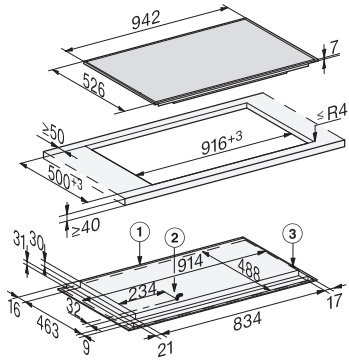

KM 7999 FR

Table de cuisson à induction
avec TempControl pour un rôissage parfait

Code EAN: 4002516230397 / Numéro de matériel: 11126910 /
Ancien Numéro de matériel: 26799900F

Confort d'entretien	
Vitrocéramique facile à nettoyer	•
Sécurité	
Sécurité Oubli	•
Ventilateur de refroidissement intégré	•
Sécurité anti-surchauffe	•
Indicateur de chaleur résiduelle	•
Caractéristiques techniques	
Dimensions en mm (largeur)	942
Dimensions en mm (hauteur)	68
Dimensions en mm (profondeur)	526
Dimensions de la découpe en mm (largeur) pour encastrement standard	916
Dimensions de la découpe en mm (profondeur) pour encastrement standard	500
Hauteur d'encastrement avec boîtier de raccordement (mm)	61
Poids en kg	22
Puissance totale de raccordement en kW	10,35
Longueur du câble d'alimentation électrique en m	1,3
Tension en V	230
Fréquence en Hz	50-60
Accessoires fournis	
Câble d'alimentation	Oui
Module Wi-Fi XKS 3170 W	•

KM 7999 FR

Table de cuisson à induction
avec TempControl pour un rôtissage parfait

KM 7999 FR (installation drawing)