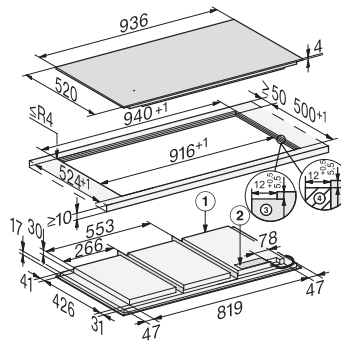

Verrouillage de la mise en marche	•
Ventilateur de refroidissement intégré	•
Sécurité anti-surchauffe	•
Indicateur de chaleur résiduelle	•

Caractéristiques techniques

Dimensions (l x h x p) en mm	51 x 936 x 520
Dimensions en mm (largeur)	936
Dimensions en mm (hauteur)	51
Dimensions en mm (profondeur)	520
Dimensions de la découpe en mm (largeur) pour encastrement standard	916
Dimensions de la découpe en mm (profondeur) pour encastrement standard	500
Hauteur d'encastrement avec boîtier de raccordement (mm)	51
Dimension de la découpe intérieure en mm (largeur) pour encastrement à fleur de plan	916
Dimension de la découpe intérieure en mm (profondeur) pour encastrement à fleur de plan	500
Poids en kg	21
Dimension de la découpe extérieure en mm (largeur) pour encastrement à fleur de plan	940
Dimension de la découpe extérieure en mm (profondeur) pour encastrement à fleur de plan	524
Puissance totale de raccordement en kW	11,00
Longueur du câble d'alimentation électrique en m	1,4
Tension en V	230
Fréquence en Hz	50-60

Accessoires fournis

Câble d'alimentation	Oui
----------------------	-----

KM 7697 FL

Table de cuisson à induction

936 mm mm de large et induction sur toute la surface pour plus de flexibilité

KM7697FL, KM7897FL, KM7897-1FLDiamond, KM7897-2FL Diamond (installation drawings) – on-set