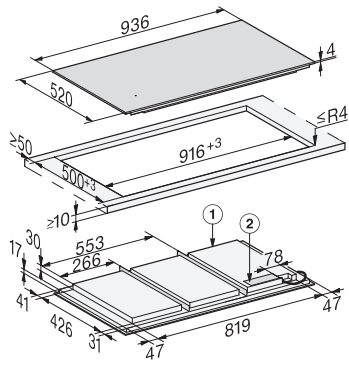

Verrouillage de la mise en marche	•
Ventilateur de refroidissement intégré	•
Sécurité anti-surchauffe	•
Indicateur de chaleur résiduelle	•

Caractéristiques techniques

Dimensions (l x h x p) en mm	51 x 936 x 520
Dimensions en mm (largeur)	936
Dimensions en mm (hauteur)	51
Dimensions en mm (profondeur)	520
Dimensions de la découpe en mm (largeur) pour encastrement standard	916
Dimensions de la découpe en mm (profondeur) pour encastrement standard	500
Hauteur d'encastrement avec boîtier de raccordement (mm)	51
Dimension de la découpe intérieure en mm (largeur) pour encastrement à fleur de plan	916
Dimension de la découpe intérieure en mm (profondeur) pour encastrement à fleur de plan	500
Poids en kg	21
Dimension de la découpe extérieure en mm (largeur) pour encastrement à fleur de plan	940
Dimension de la découpe extérieure en mm (profondeur) pour encastrement à fleur de plan	524
Puissance totale de raccordement en kW	11,00
Longueur du câble d'alimentation électrique en m	1,4
Tension en V	230
Fréquence en Hz	50-60

Accessoires fournis

Câble d'alimentation	Oui
----------------------	-----

KM 7697 FL

Table de cuisson à induction

936 mm mm de large et induction sur toute la surface pour plus de flexibilité

KM7697FL, KM7897FL, KM7897-1FLDiamond, KM7897-2FL Diamond (installation drawings) – on-set