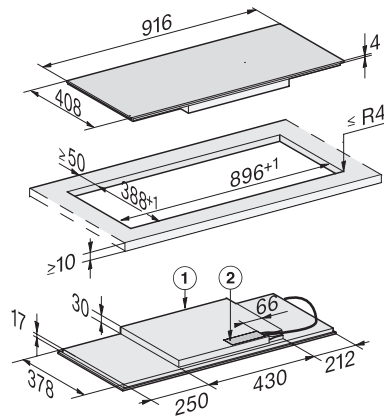

<b>Efficacité et durabilité</b>	
Consommation en mode arrêt en W	0,5
Consommation en mode veille en W	1,0
Consommation en mode veille avec maintien de la connexion au réseau en W	2,0
Durée jusqu'à l'arrêt automatique en mode Arrêt en min	20
Durée jusqu'à l'arrêt automatique en mode veille en min	20
Durée jusqu'à l'arrêt automatique en mode veille avec maintien de la connexion au réseau en min	20
<b>Confort d'entretien</b>	
Vitrocéramique facile à nettoyer	•
<b>Sécurité</b>	
Sécurité Oubli	•
Fonction de verrouillage	•
Verrouillage de la mise en marche	•
Ventilateur de refroidissement intégré	•
Sécurité anti-surchauffe	•
Indicateur de chaleur résiduelle	•
<b>Caractéristiques techniques</b>	
Dimensions en mm (largeur)	916
Dimensions en mm (hauteur)	51
Dimensions en mm (profondeur)	408
Dimensions de la découpe en mm (largeur) pour encastrement standard	896
Dimensions de la découpe en mm (profondeur) pour encastrement standard	388
Hauteur d'encastrement avec boîtier de raccordement (mm)	51
Dimension de la découpe intérieure en mm (largeur) pour encastrement à fleur de plan	896
Dimension de la découpe intérieure en mm (profondeur) pour encastrement à fleur de plan	388
Poids en kg	12
Dimension de la découpe extérieure en mm (largeur) pour encastrement à fleur de plan	920
Dimension de la découpe extérieure en mm (profondeur) pour encastrement à fleur de plan	412
Puissance totale de raccordement en kW	7,30
Longueur du câble d'alimentation électrique en m	1,4
Tension en V	230
Fréquence en Hz	50-60
<b>Accessoires fournis</b>	
Câble d'alimentation	Oui

## KM 7684 FL

Table de cuisson à induction

design panoramique et 2 zones de cuisson PowerFlex pour plus de confort.

KM7684FL, KM7684-1FL, flush (installation drawings)

KM7684FL, KM7684-1FL, onset installation (installation drawings)