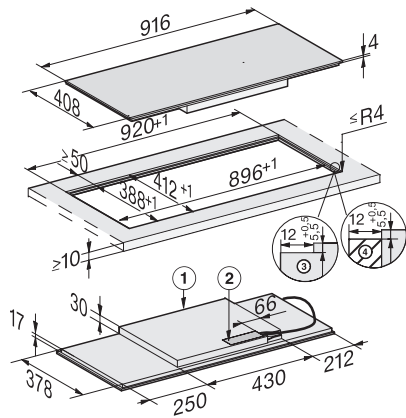

KM 7684 FL

Table de cuisson à induction

design panoramique et 2 zones de cuisson PowerFlex pour plus de confort.

KM7684FL, KM7684-1FL, flush (installation drawings)