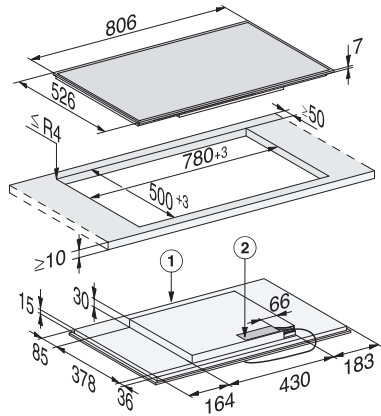

KM 7474 FR

Table de cuisson à induction

avec zone de cuisson PowerFlex pour une puissance maximale

Code EAN: 4002516149408 / Numéro de matériel: 11126550 /

Ancien Numéro de matériel: 26747400F

Fonction de rappel (Recall)	•
Arrêt automatique	•
Détection permanente de casserole	•
Possibilité de réglages individuels (par ex. signaux sonores)	•
Fonction Minuterie	•
<b>Efficacité et durabilité</b>	
Consommation en mode arrêt en W	0,5
Consommation en mode veille en W	1,0
Consommation en mode veille avec maintien de la connexion au réseau en W	2,0
Durée jusqu'à l'arrêt automatique en mode Arrêt en min	20
Durée jusqu'à l'arrêt automatique en mode veille en min	20
Durée jusqu'à l'arrêt automatique en mode veille avec maintien de la connexion au réseau en min	20
<b>Confort d'entretien</b>	
Vitrocéramique facile à nettoyer	•
<b>Sécurité</b>	
Sécurité Oubli	•
Fonction de verrouillage	•
Verrouillage de la mise en marche	•
Ventilateur de refroidissement intégré	•
Sécurité anti-surchauffe	•
Indicateur de chaleur résiduelle	•
<b>Caractéristiques techniques</b>	
Dimensions en mm (largeur)	806
Dimensions en mm (hauteur)	52
Dimensions en mm (profondeur)	526
Dimensions de la découpe en mm (largeur) pour encastrement standard	780
Dimensions de la découpe en mm (profondeur) pour encastrement standard	500
Hauteur d'encastrement avec boîtier de raccordement (mm)	45
Poids en kg	12
Puissance totale de raccordement en kW	7,30
Longueur du câble d'alimentation électrique en m	1,4
Tension en V	230
Fréquence en Hz	50-60
<b>Accessoires fournis</b>	
Câble d'alimentation	Oui

KM 7474 FR

Table de cuisson à induction

avec zone de cuisson PowerFlex pour une puissance maximale

KM7474FR, KM7474-1FR (installation drawings)