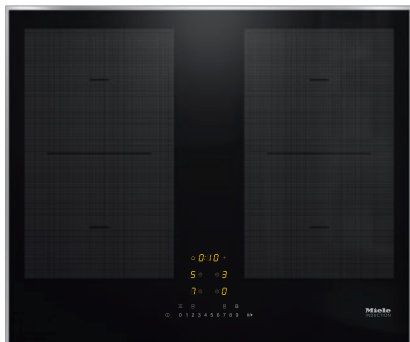

KM 7465 FR

Table de cuisson à induction

avec 2 zones de cuisson PowerFlex pour une puissance maximale

- Sélection rapide par rangée de chiffres – ComfortSelect
- En 626 mm de large avec cadre inox pour pose standard
- Temps d'ébullition extrêmement courts : TwinBooster
- Communication avec la hotte – fonction automatique Con@ctivity
- 4 zones de cuisson dont une zone PowerFlex

KM 7465 FR

Table de cuisson à induction

avec 2 zones de cuisson PowerFlex pour une puissance maximale

Code EAN: 4002516149385 / Numéro de matériel: 11126530 /

Ancien Numéro de matériel: 26746500F

Consommation en mode veille en W	1,0
Consommation en mode veille avec maintien de la connexion au réseau en W	2,0
Durée jusqu'à l'arrêt automatique en mode Arrêt en min	20
Durée jusqu'à l'arrêt automatique en mode veille en min	20
Durée jusqu'à l'arrêt automatique en mode veille avec maintien de la connexion au réseau en min	20