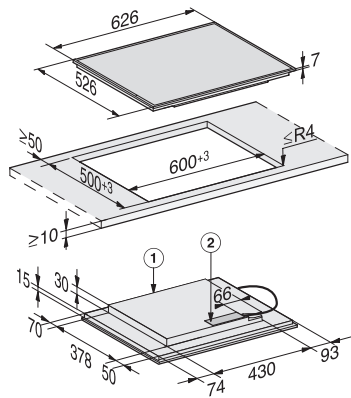

Caractéristiques techniques

Dimensions en mm (largeur)

626

Dimensions en mm (hauteur)

52

Dimensions en mm (profondeur)

526

Dimensions de la découpe en mm (largeur) pour encastrement standard

600

Dimensions de la découpe en mm (profondeur) pour encastrement standard

500

Hauteur d'encastrement avec boîtier de raccordement (mm)

45

Poids en kg

11

Puissance totale de raccordement en kW

Câble d'alimentation

Oui

KM 7465 FR

Table de cuisson à induction

avec 2 zones de cuisson PowerFlex pour une puissance maximale

KM 7465 FR, KM 7564 FR (Installation drawing)