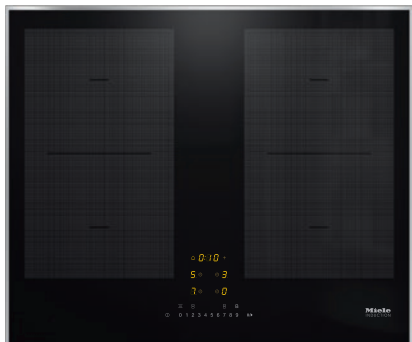

KM 7465 FR

Table de cuisson à induction

avec 2 zones de cuisson PowerFlex pour une puissance maximale

- Sélection rapide par rangée de chiffres – ComfortSelect
- En 626 mm de large avec cadre inox pour pose standard
- Temps d'ébullition extrêmement courts : TwinBooster
- Communication avec la hotte – fonction automatique Con@ctivity
- 4 zones de cuisson dont une zone PowerFlex

KM 7465 FR

Table de cuisson à induction

avec 2 zones de cuisson PowerFlex pour une puissance maximale

Code EAN: 4002516149385 / Numéro de matériel: 11126530 /

Ancien Numéro de matériel: 26746500F

Consommation en mode veille en W	1,0
Consommation en mode veille avec maintien de la connexion au réseau en W	2,0
Durée jusqu'à l'arrêt automatique en mode Arrêt en min	20
Durée jusqu'à l'arrêt automatique en mode veille en min	20
Durée jusqu'à l'arrêt automatique en mode veille avec maintien de la connexion au réseau en min	20