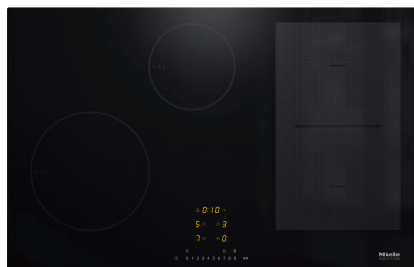

KM 7414 FX

Table de cuisson à induction  
avec zone de cuisson PowerFlex pour une puissance maximale

- Sélection rapide par rangée de chiffres – ComfortSelect
- 4 zones de cuisson dont une zone PowerFlex
- En 752 mm de large pour pose à fleur de plan
- Temps d'ébullition extrêmement courts : TwinBooster
- Communication avec la hotte – fonction automatique Con@ctivity