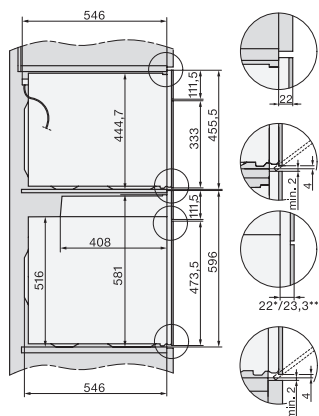

H 7860 BPX

Four sans poignée

design facile à combiner avec thermosonde et BrillantLight.

Code EAN: 4002516167754 / Numéro de matériel: 11109020 /

Ancien Numéro de matériel: 22786075F

Hauteur de la niche max. en mm	595
Profondeur de la niche en mm	550
Largeur des appareils en mm	595
Hauteur de l'appareil en mm	596
Profondeur de l'appareil en mm	568
Poids en kg	47,0
Puissance totale de raccordement en kW	3,70
Tension en V	220-240
Fréquence en Hz	50
Protection par fusible en A	16
Nombre de phases	1
Câble d'alimentation avec prise	•
Longueur du câble d'alimentation électrique en m	1,50
Remplacer l'ampoule	Service après-vente

## H 7860 BPX

Four sans poignée

design facile à combiner avec thermosonde et BrillantLight.

installation H7000 XL, installation drawing

side view H7000 XL, installation drawings

built-in H7000 XL, installation drawing

Installation H7000 XL underframe, installation drawings

Installation H7000 BM XL, installation drawings

side view H7000 XL build-under, installation drawing

side view Kombi BM XL, installation drawings

Installation Kombi BM XL, installation drawings