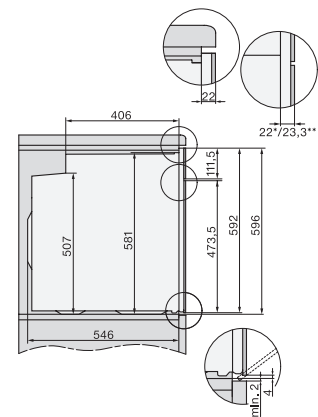

H 7860 BPX

Four sans poignée

design facile à combiner avec thermosonde et BrillantLight.

Code EAN: 4002516167754 / Numéro de matériel: 11109020 /

Ancien Numéro de matériel: 22786075F

Hauteur de la niche max. en mm	595
Profondeur de la niche en mm	550
Largeur des appareils en mm	595
Hauteur de l'appareil en mm	596
Profondeur de l'appareil en mm	568
Poids en kg	47,0
Puissance totale de raccordement en kW	3,70
Tension en V	220-240
Fréquence en Hz	50
Protection par fusible en A	16
Nombre de phases	1
Câble d'alimentation avec prise	•
Longueur du câble d'alimentation électrique en m	1,50
Remplacer l'ampoule	Service après-vente

## H 7860 BPX

Four sans poignée

design facile à combiner avec thermosonde et BrillantLight.

installation H7000 XL, installation drawing

side view H7000 XL, installation drawings

built-in H7000 XL, installation drawing

Installation H7000 XL underframe, installation drawings

Installation H7000 BM XL, installation drawings

side view H7000 XL build-under, installation drawing

side view Kombi BM XL, installation drawings

Installation Kombi BM XL, installation drawings