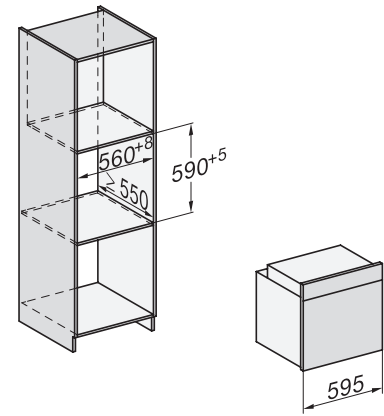

## H 7860 BPX

Four sans poignée

design facile à combiner avec thermosonde et BrillantLight.

installation H7000 XL, installation drawing

side view H7000 XL, installation drawings

built-in H7000 XL, installation drawing