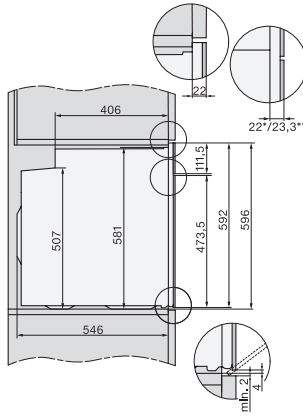

## H 7860 BP

Four multifonctions

design facile à combiner avec thermosonde et BrillantLight.

installation H7000 XL, installation drawing

side view H7000 XL, installation drawings

built-in H7000 XL, installation drawing