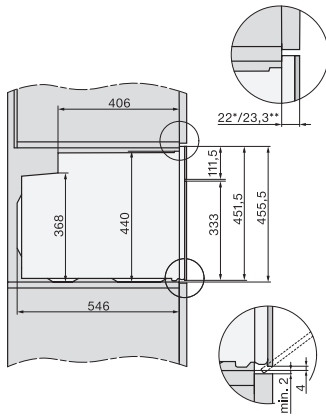

H 7840 BPX

Four compact sans poignée
design facile à combiner avec thermosonde et BrillantLight.

side view H7000 M, installation drawings