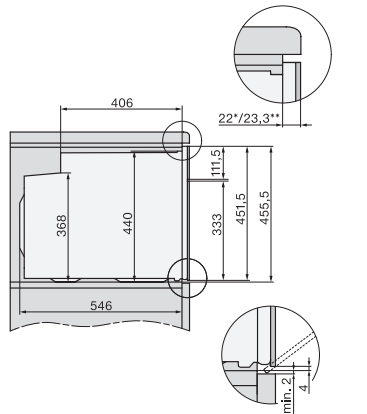

H 7840 BPX

Four compact sans poignée

design facile à combiner avec thermosonde et BrillantLight.

Code EAN: 4002516166443 / Numéro de matériel: 11108920 /

Ancien Numéro de matériel: 22784075F

Hauteur de la niche min. en mm	450
Hauteur de la niche max. en mm	452
Profondeur de la niche en mm	550
Largeur des appareils en mm	595
Hauteur de l'appareil en mm	456
Profondeur de l'appareil en mm	568
Poids en kg	38,0
Puissance totale de raccordement en kW	3,20
Tension en V	220-240
Fréquence en Hz	50
Protection par fusible en A	16
Nombre de phases	1
Câble d'alimentation avec prise	•
Longueur du câble d'alimentation électrique en m	1,50
Remplacer l'ampoule	Service après-vente

H 7840 BPX

Four compact sans poignée
design facile à combiner avec thermosonde et BrillantLight.

side view H7000 M, installation drawings

built-in H7000 M, installation drawing

built-in H7000 M build-under, installation drawing

Installation H7000 M, installation drawing

side view H7000 M build-under, installation drawings