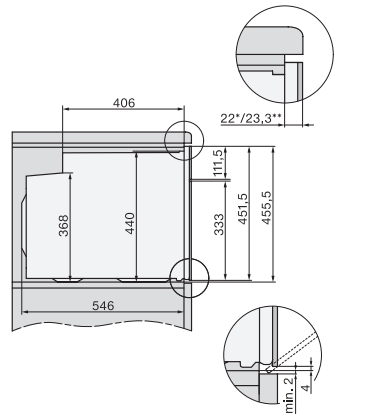

## H 7840 BPX

Four compact sans poignée

design facile à combiner avec thermosonde et BrillantLight.

Code EAN: 4002516166320 / Numéro de matériel: 11108910 /

Ancien Numéro de matériel: 22784065F

Hauteur de la niche max. en mm	452
Profondeur de la niche en mm	550
Largeur des appareils en mm	595
Hauteur de l'appareil en mm	456
Profondeur de l'appareil en mm	568
Poids en kg	38,0
Puissance totale de raccordement en kW	3,20
Tension en V	220-240
Fréquence en Hz	50
Protection par fusible en A	16
Nombre de phases	1
Câble d'alimentation avec prise	•
Longueur du câble d'alimentation électrique en m	1,50
Remplacer l'ampoule	Service après-vente

## H 7840 BPX

Four compact sans poignée  
design facile à combiner avec thermosonde et BrillantLight.

side view H7000 M, installation drawings

built-in H7000 M, installation drawing

built-in H7000 M build-under, installation drawing

Installation H7000 M, installation drawing

side view H7000 M build-under, installation drawings