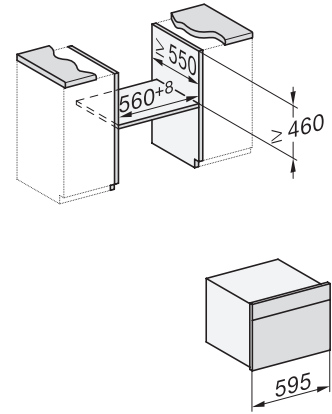

Largeur des appareils en mm	595
Hauteur de l'appareil en mm	456
Profondeur de l'appareil en mm	568
Poids en kg	38,0
Puissance totale de raccordement en kW	3,20
Tension en V	220-240
Fréquence en Hz	50
Protection par fusible en A	16
Nombre de phases	1
Câble d'alimentation avec prise	•
Longueur du câble d'alimentation électrique en m	2,00
Remplacer l'ampoule	Service après-vente

H 7840 BM

Four compact combiné micro-ondes

dans un design facile à combiner avec programmes automatiques et thermosonde.

side view H7000 BM, installation drawings

built-in H7000 BM, installation drawing

built-in H7000 BM build-under, installation drawings