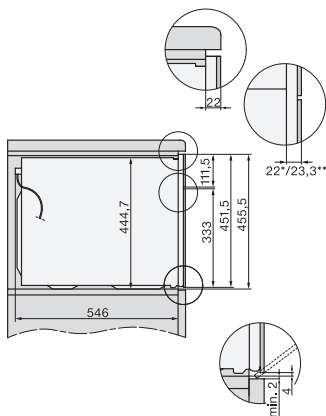

Largeur des appareils en mm	595
Hauteur de l'appareil en mm	456
Profondeur de l'appareil en mm	568
Poids en kg	38,0
Puissance totale de raccordement en kW	3,20
Tension en V	220-240
Fréquence en Hz	50
Protection par fusible en A	16
Nombre de phases	1
Câble d'alimentation avec prise	•
Longueur du câble d'alimentation électrique en m	2,00
Remplacer l'ampoule	Service après-vente

H 7840 BM

Four compact combiné micro-ondes

dans un design facile à combiner avec programmes automatiques et thermosonde.

side view H7000 BM, installation drawings

built-in H7000 BM, installation drawing

built-in H7000 BM build-under, installation drawings

installation H7000 BM, installation drawing

H7000 handle, glass, installation drawings

Installation H7000 BM XL, installation drawings

side view H7000 BM build-under, installation drawings

side view Kombi BM XL, installation drawings