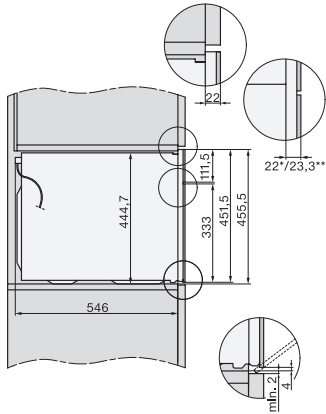

H 7840 BM

Four compact combiné micro-ondes

dans un design facile à combiner avec programmes automatiques et thermosonde.

side view H7000 BM, installation drawings