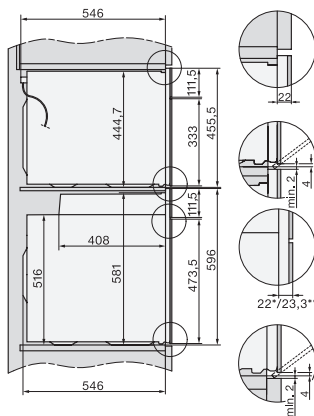

Largeur des appareils en mm	595
Hauteur de l'appareil en mm	456
Profondeur de l'appareil en mm	568
Poids en kg	38,0
Puissance totale de raccordement en kW	3,20
Tension en V	220-240
Fréquence en Hz	50
Protection par fusible en A	16
Nombre de phases	1
Câble d'alimentation avec prise	•
Longueur du câble d'alimentation électrique en m	2,00
Remplacer l'ampoule	Service après-vente

installation H7000 BM, installation drawing

H7000 handle, glass, installation drawings

Installation H7000 BM XL, installation drawings

side view H7000 BM build-under, installation drawings

side view Kombi BM XL, installation drawings