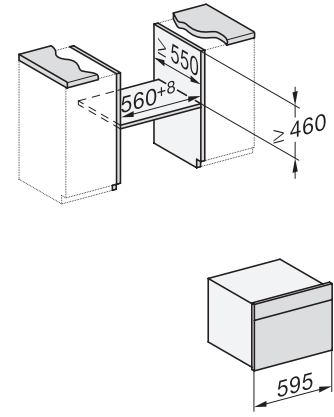

Largeur des appareils en mm	595
Hauteur de l'appareil en mm	456
Profondeur de l'appareil en mm	562
Poids en kg	38,0
Puissance totale de raccordement en kW	3,20
Tension en V	220-240
Fréquence en Hz	50
Protection par fusible en A	16
Nombre de phases	1
Câble d'alimentation avec prise	•
Longueur du câble d'alimentation électrique en m	2,00
Remplacer l'ampoule	Service après-vente

H 7840 BM

Four compact combiné micro-ondes

dans un design facile à combiner avec programmes automatiques et thermosonde.

side view H7000 BM, installation drawings

built-in H7000 BM, installation drawing

built-in H7000 BM build-under, installation drawings