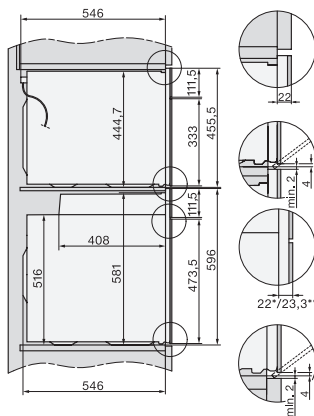

Largeur des appareils en mm	595
Hauteur de l'appareil en mm	456
Profondeur de l'appareil en mm	562
Poids en kg	38,0
Puissance totale de raccordement en kW	3,20
Tension en V	220-240
Fréquence en Hz	50
Protection par fusible en A	16
Nombre de phases	1
Câble d'alimentation avec prise	•
Longueur du câble d'alimentation électrique en m	2,00
Remplacer l'ampoule	Service après-vente

installation H7000 BM, installation drawing

H7000 handle, glass, installation drawings

Installation H7000 BM XL, installation drawings

side view H7000 BM build-under, installation drawings

side view Kombi BM XL, installation drawings