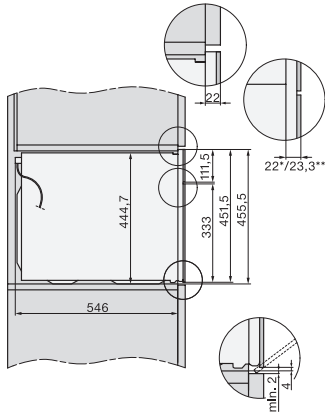

H 7840 BM

Four compact combiné micro-ondes

dans un design facile à combiner avec programmes automatiques et thermosonde.

side view H7000 BM, installation drawings