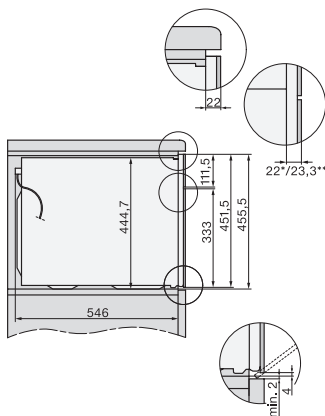

Largeur des appareils en mm	595
Hauteur de l'appareil en mm	456
Profondeur de l'appareil en mm	562
Poids en kg	38,0
Puissance totale de raccordement en kW	3,20
Tension en V	220-240
Fréquence en Hz	50
Protection par fusible en A	16
Nombre de phases	1
Câble d'alimentation avec prise	•
Longueur du câble d'alimentation électrique en m	2,00
Remplacer l'ampoule	Service après-vente

H 7840 BM

Four compact combiné micro-ondes

dans un design facile à combiner avec programmes automatiques et thermosonde.

side view H7000 BM, installation drawings

built-in H7000 BM, installation drawing

built-in H7000 BM build-under, installation drawings

installation H7000 BM, installation drawing

H7000 handle, glass, installation drawings

Installation H7000 BM XL, installation drawings

side view H7000 BM build-under, installation drawings

side view Kombi BM XL, installation drawings