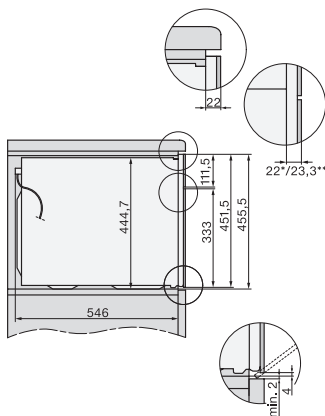

| | |
|--|---------------------|
| Largeur des appareils en mm | 595 |
| Hauteur de l'appareil en mm | 456 |
| Profondeur de l'appareil en mm | 568 |
| Poids en kg | 38,0 |
| Puissance totale de raccordement en kW | 3,20 |
| Tension en V | 220-240 |
| Fréquence en Hz | 50 |
| Protection par fusible en A | 16 |
| Nombre de phases | 1 |
| Câble d'alimentation avec prise | • |
| Longueur du câble d'alimentation électrique en m | 2,00 |
| Remplacer l'ampoule | Service après-vente |

H 7840 BM

Four compact combiné micro-ondes

dans un design facile à combiner avec programmes automatiques et thermosonde.

side view H7000 BM, installation drawings

built-in H7000 BM, installation drawing

built-in H7000 BM build-under, installation drawings

installation H7000 BM, installation drawing

H7000 handle, glass, installation drawings

Installation H7000 BM XL, installation drawings

side view H7000 BM build-under, installation drawings

side view Kombi BM XL, installation drawings