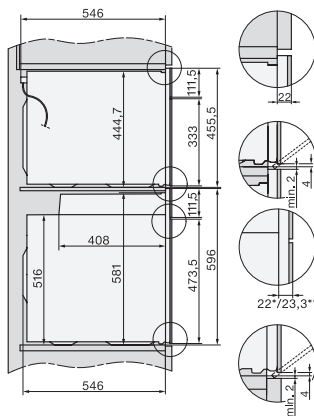

| | |
|--|---------------------|
| Largeur des appareils en mm | 595 |
| Hauteur de l'appareil en mm | 456 |
| Profondeur de l'appareil en mm | 568 |
| Poids en kg | 38,0 |
| Puissance totale de raccordement en kW | 3,20 |
| Tension en V | 220-240 |
| Fréquence en Hz | 50 |
| Protection par fusible en A | 16 |
| Nombre de phases | 1 |
| Câble d'alimentation avec prise | • |
| Longueur du câble d'alimentation électrique en m | 2,00 |
| Remplacer l'ampoule | Service après-vente |

installation H7000 BM, installation drawing

H7000 handle, glass, installation drawings

Installation H7000 BM XL, installation drawings

side view H7000 BM build-under, installation drawings

side view Kombi BM XL, installation drawings